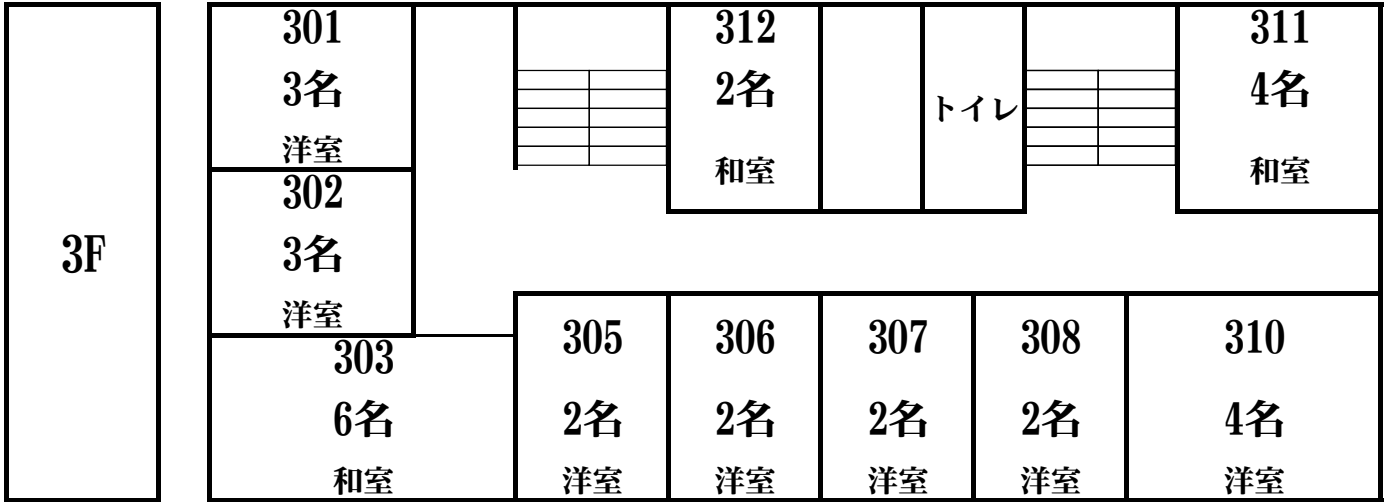

# 館内案内図

定員 45名

は屋外です。

エキストラベット 3台  
和室は若干の余裕がございます。