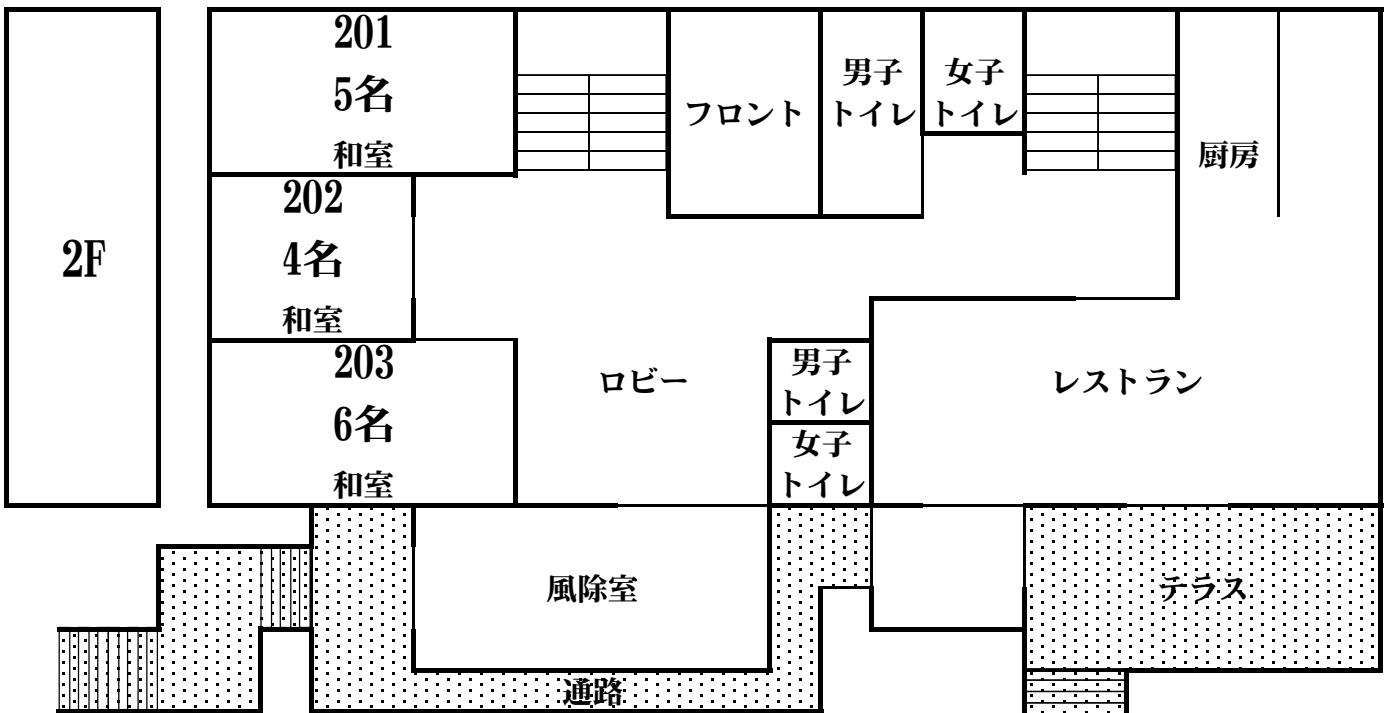

# 館内案内図

定員 45名

は屋外です。

エキストラベット 3台  
和室は若干の余裕がございます。